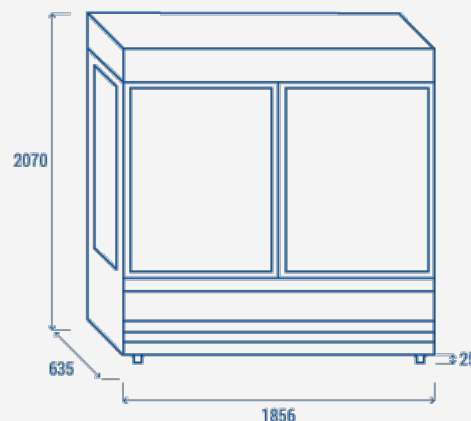

BITPINA | Ψυγεία Self service

BITPINES ► SELF SERVICE)MULTIDECK

3NZ 18

CUSTOMIZATION
AVAILABLE
PERSONALIZZAZIONE
DISPONIBILE

MADE IN ITALY

ΛΕΠΤΟΜΕΡΕΙΕΣ

Πανοραμικό τελείωμα

Συρόμενες πόρτες με
χερούλι "χούφτα"

Συγκράτηση
προϊόντων με τζάμι ή
πλεξιγκλας

Το προϊόν μπορεί να
παραδοθεί με ρόδες
με φρένο

Ρυθμιζόμενα γυάλινα
ράφια

Θήκη για κουτάκια

ΓΕΝΙΚΑ ΧΑΡΑΚΤΗΡΙΣΤΙΚΑ

- Βιτρίνες Self Service με συρόμενες πόρτες (Πλάτους 1865mm)
- Εσωτερικό και εξωτερικό απο μαύρη λαμαρίνα
- Βεβιασμένης Κυκλοφορίας
- Κυκλοπεντάνιο ως Παράγοντας Αφρού Μόνωσης (30mm σε κάθε πλευρά - CFC free)
- Αυτόματη απόψυξη μέσω κύκλου συμπίεστή
- Ηλεκτρονικός Θερμοστάτης
- Εσωτερικός φωτισμός LED
- Διπλό τζάμι κατά της συμπύκνωσης
- Ρυθμιζόμενες σχάρες: 5 τμχ.
- Πανοραμικό τελείωμα για την μέγιστη προβολή των προϊόντων
- Αλουμιένινες επενδύσεις στις άκρες και στο μπροστινό πάνελ
- Προστατευτικό/Bumper σε μαύρο χρώμα
- 4 Ρυθμιζόμενα ποδαράκια
- Ενεργειακή κλάση: D

ΤΕΧΝΙΚΕΣ ΠΡΟΔΙΑΓΡΑΦΕΣ

Χωρητικότητα	1018 L
Θερμοκρασία	M1 (-1°C~+5°C)
Κατανάλωση	19.9 kWh/24h
Ονομαστική ισχύς	1649 W
Επίπεδο θορύβου	58 dB(A)
Καθαρό Βάρος	311 Kg
Μεικτό βάρος	361 Kg
Εξωτερικές διαστάσεις (ΠχΒχΥ σε mm)	1856x635x2095
Εσωτερικές διαστάσεις (ΠχΒχΥ σε mm)	1792x540x1405
Διαστάσεις συσκευασίας (ΠχΒχΥ σε mm)	1970x760x2200
Ποσότητα φόρτωσης 20"/40"/40"HQ	7/15/15

ΠΙΣΤΟΠΟΙΗΤΙΚΑ

CE RoHS

ΔΙΑΣΤΑΣΕΙΣ ΠΡΟΪΟΝΤΟΣ

COOL HEAD EUROPE

We make the world a cooler place

www.coolheadeurope.com