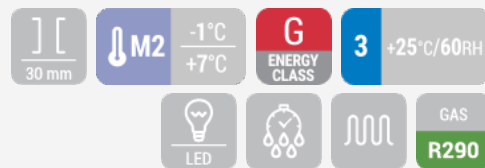

WMP 150

MADE IN ITALY