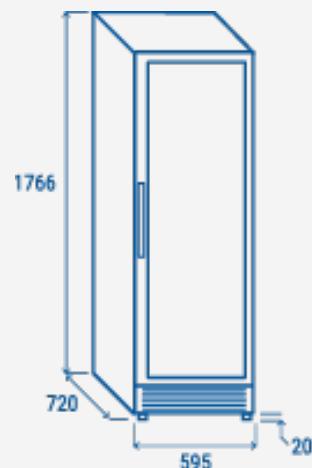

ΔΙΑΣΤΑΣΕΙΣ ΠΡΟΪΟΝΤΟΣ

COOL HEAD EUROPE

We make the world a cooler place

www.coolheadeurope.com